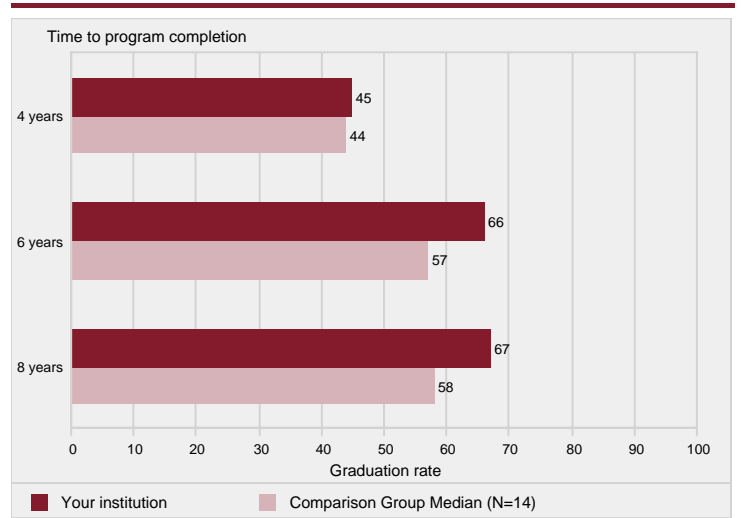

á[]^á Éá
 ÓÓWWEÜÉÖ^ T
 Pá á[]^á Éá

Figure 15. Graduation rates of full-time, first-time degree/certificate-seeking undergraduates within 150% of normal time to program completion, by financial aid recipients: 2011 cohort

Figure 16. Bachelor's degree graduation rates of full-time, first-time degree/certificate-seeking undergraduates within 4 years, 6 years, and 8 years: 2009 cohort

P U V O K I O t e a ~ z e c i [] k t a e c ^ h & [@ [] t o k e } & [~ a ^ o k a e | l l ~ |] E c a { ^ e l i ~ i ~ o c e c i { ^ i a ^ ~ i ^ a b a ^ i c i ~ i e i & z e c ^ e o ^ a ^ i } * ^ } a ^ i * i a a ~ z e c ^ h ~ c ~ a ^ } c o e l i O z e c a e l , ^ i ^ a e [] | ^ h & c ^ a ^ h [] k o @ [^ o ^ h ~ c ~ a ^ } c o e l i , @ [k a e c h ^ } c i ^ h [~ h o ^ e ^ & [@ [] c e h , ^ i ^ a e , z e i a ^ a k a e h U ^ | | i O i a e } o k a e } a i ~ c ~ a ^ } c o A , @ [h , ^ i ^ a e , z e i a ^ a k a e h U ~ a ~ i a i : ^ a h U z e ~ | i a [] z e } e h a ~ o k a i a i } [o h i ^ h & ^ i c ^ h a e h U ^ | | i O i a e } c e h O i z e a ~ z e c i [] k t a e c ^ h a e i k o @ ^ h U c ~ a ^ } o h U i * @ c e c [E S] [i z e c ^ e h U }] k e } c e c ~ c i [] * h , i c o h { i ~ o ~ i [] k c [h] ! ^ } z e i ^ h ~ c ~ a ^ } c o k [h o i z e } o ^ h k e i ^ h i ^ ~ i i ^ a h c [h i ^] [i c c i z e } o ^ h i [~ c e h O [h { [i ^ h a ^ c z e i } e h a ^ h c @ ^ h T ^ c @ [a [[[* i z e h | b [c ^ e h b k e h o @ ^ h } ~ a ^ h i [~ i } ~ c e c ~ c i [] * k e } k o @ ^ h & [{] z e i a ~ [] ^ * ! [] ^ } E U U W U O O K W E U E I O ^ } z e c { ^ } o h [~ i O a ~ & z e c i [] e h b z e c i [] z e i i O ^ } c ^ h [~ h O a ~ & z e c i [] h U z e c i ~ c i a ~ e U c ^ a ^ h U [o ^ h & [] a z e i ~ h O a ~ & z e c i [] h O z e c a e h U ~ c ^ { A Q U O O U D K A Y a } c ^ h G E F i E F i E i O i z a ~ z e c i [] U z e c ^ h & [{] ^ } ^ } c e