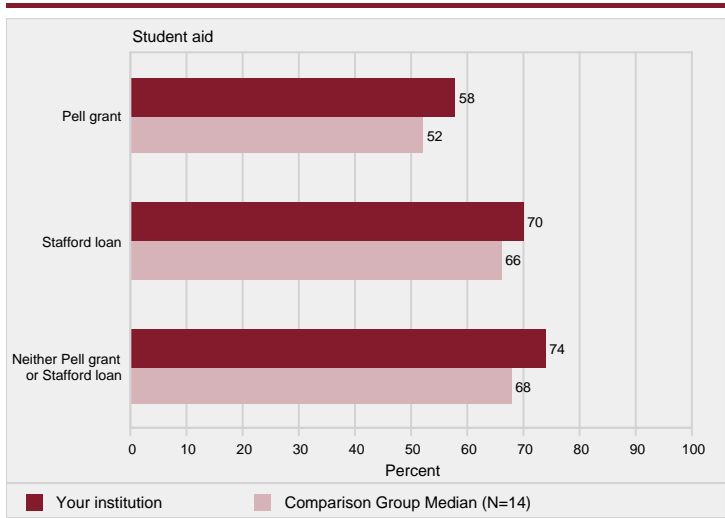

á[]^á Éá
 ÓÓWWEÜÉÖ^ T
 Pá á[]^á Éá

Figure 15. Graduation rates of full-time, first-time degree/certificate-seeking undergraduates within 150% of normal time to program completion, by financial aid recipients: 2011 cohort

Figure 16. Bachelor's degree graduation rates of full-time, first-time degree/certificate-seeking undergraduates within 4 years, 6 years, and 8 years: 2009 cohort

P U V O K I O t e a ~ z e c i [] k t a e c ^ h & [@ [] t o k e } & [~ a ^ o k a e | l l ~ |] E c a { ^ e l i ~ i ~ o c e c i { ^ i a ^ ~ i ^ a b a ^ i c i ~ i e i & z e c ^ e o ^ a ^ i } * ^ } a ^ i * i a a ~ z e c ^ h ~ c ~ a ^ } c o e l i O z e c a e l , ^ i ^ a e [] | ^ h & c ^ a ^ h [] k o @ [^ o ^ h ~ c ~ a ^ } c o e l i , @ [k a e c h ^ } c i ^ h [~ h o ^ e ^ & [@ [] c e h , ^ i ^ a e , z e i a ^ a k a e h U ^ | | i O i a e } o k a e } a i ~ c ~ a ^ } c o A , @ [h , ^ i ^ a e , z e i a ^ a k a e h U ~ a ~ i a i : ^ a h U z e ~ | i a [] z e } e h a ~ o k a i a i } [o h i ^ h & ^ i c ^ h a e h U ^ | | i O i a e } c e h O i z e a ~ z e c i [] k t a e c ^ h a e i k o @ ^ h U c ~ a ^ } o h U i * @ c e c [E S] [i z e c ^ e h U }] k e } c e c ~ c i [] * h , i c o h { i ~ o ~ i [] k c [h] ! ^ } z e i ^ h ~ c ~ a ^ } c o k [h o i z e } o ^ h k e i ^ h i ^ ~ i i ^ a h c [h i ^] [i c c i z e } o ^ h i [~ c e h O [h { [i ^ h a ^ c z e i } e h a ^ h c @ ^ h T ^ c @ [a [[[* i z e h | b [c ^ e h b k e h o @ ^ h } ~ a ^ h i [~ i } ~ c e c ~ c i [] * k e } k o @ ^ h & [{] z e i a ~ [] ^ * ! [] ^ } E U U W U O O K W E U E I O ^ } z e c { ^ } o h [~ i O a ~ & z e c i [] e h b z e c i [] z e i i O ^ } c ^ h [~ h O a ~ & z e c i [] h U z e c i ~ c i a ~ e U c ^ a ^ h U [o ^ h & [] a z e i ~ h O a ~ & z e c i [] h O z e c a e h U ~ c ^ { A Q U O O U D K A Y a } c ^ h G E F i E F i E i O i z a ~ z e c i [] U z e c ^ h & [{] ^ } ^ } c e